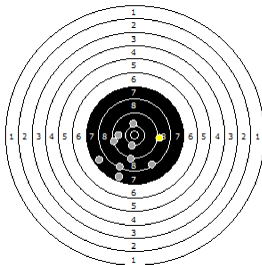

Serie 3

Volle Ringe	8	10	9	8	9	10	7	7	9	9	86 Ringe
Zehntel	8,5	10,1	9,7	8,4	9,3	10,2	7,6	7,7	9,2	9,1	89,8 Ringe
Teiler	1989,4	716,3	999,3	2074,6	1315,4	627,1	2641,4	2605,2	1406,8	1466,6	-
Innenzehner											Anzahl: 0