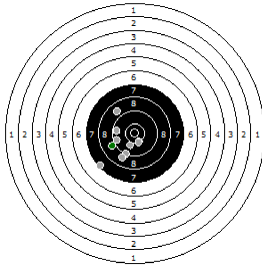

**Greco Pasquale
am 28.05.11**

3

Statistik

Schusswert IZ	10	9	8	7	6	5	4	3	2	1	0	Gesamt (Ganze Ringe): 350
Anzahl	2	7	21	8	3	1	0	0	0	0	0	Gesamt (Zehntel Ringe): 365,6

Serie 1

Volle Ringe	9	7	9	9	8	10	10	8	10	9	89 Ringe
Zehntel	9,3	7,4	9,5	9,5	8,8	10,3	10	8,9	10,2	9	92,9 Ringe
Teiler	1329,6	2844,4	1124,4	1170,5	1727,5	519,6	754,1	1618,9	565,1	1559,4	-
Innenzehner											Anzahl: 0

Serie 2

Volle Ringe	10	8	9	9	6	9	9	9	9	9	87 Ringe
Zehntel	10,6	8,5	9,3	9,9	6,3	9,1	9,8	9,1	9,5	9,1	91,2 Ringe
Teiler	283,4	1955,9	1326,4	840,9	3713,8	1502,5	890,6	1452,8	1197,2	1491	-
Innenzehner	X										Anzahl: 1